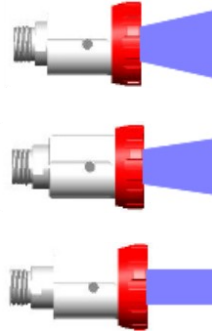

Twister spuitkoppen

De Twister-serie spuitkoppen zijn professionele sproeiers met een grote wateropbrengst. Ze zijn ideaal voor het reinigen van grote oppervlakken of voorwerpen in een korte tijd. Met de draaibare kop kunt u de sproeier openen en sluiten, de spuithoek nauwkeurig instellen en er vervolgens zonder moeite mee spuiten.

Ze zijn verkrijgbaar in drie maten: de Twister XL met een 1" aansluiting, de Twister L met een 3/4" aansluiting en de Twister M met een 1/2" aansluiting.

Toepassingen

Vrachtwagenreiniging, scheepsreiniging, tankreiniging, terreinreiniging, enz.

Variabele straal

Hoewel alle materialen temperaturen tot 60 °C aan kunnen, wordt aanbevolen speciale voorzorgsmaatregelen te nemen als heet water wordt gebruikt.

De Twisters zijn niet geschikt voor stoom!

Waterverbruik bij volledig geopende sproeier, afhankelijk van de druk.

Technische specificaties

	TWRWR02XL	TWRWR02L	TWRWR02M
Gewicht	800 g.	480 g.	345 g.
Afmetingen (L x D)	120 x 79 mm	116 x 63 mm	113 x 55 mm
Materialen	RVS (AISI 304), POM, EPDM	RVS (AISI 304), POM, EPDM	RVS (AISI 304), POM, EPDM
Max. druk	16 bar	16 bar	16 bar
Max. temperatuur	60 °C	60 °C	60 °C
Aansluiting	1" BSPP bu., 60° con. dichting	3/4" BSPP bu., 60° con. dichting	1/2" BSPP bu., 60° con. dichting