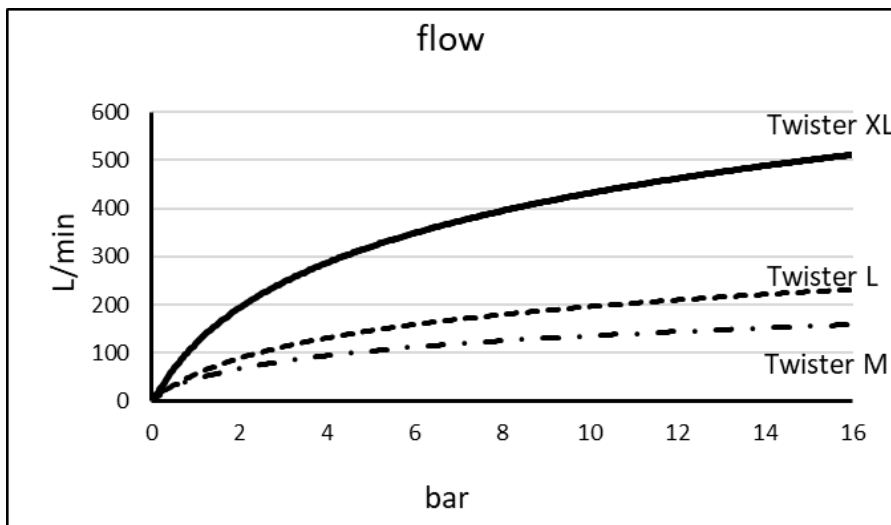

Beschikbare modellen:

TWRWR02M

1/2" BSPP bu.dr. 60° conische dichting

TWRWR02L

3/4" BSPP bu.dr. 60° conische dichting

TWRWR02XL

1" BSPP bu.dr. 60° conische dichting

Alle **vetgedrukte artikelnummers** zijn uit voorraad leverbaar.

Waterverbruik bij volledig geopende sproeier, afhankelijk van de druk.

Technische specificaties

	TWRWR02XL	TWRWR02L	TWRWR02M
Gewicht	800 g.	480 g.	345 g.
Afmetingen (L x D)	120 x 79 mm	116 x 63 mm	113 x 55 mm
Materialen	RVS (AISI 304), POM, EPDM	RVS (AISI 304), POM, EPDM	RVS (AISI 304), POM, EPDM
Max. druk	16 bar	16 bar	16 bar
Max. temperatuur	60 °C	60 °C	60 °C
Aansluiting	1" BSPP bu., 60° con. dichting	3/4" BSPP bu., 60° con. dichting	1/2" BSPP bu., 60° con. dichting