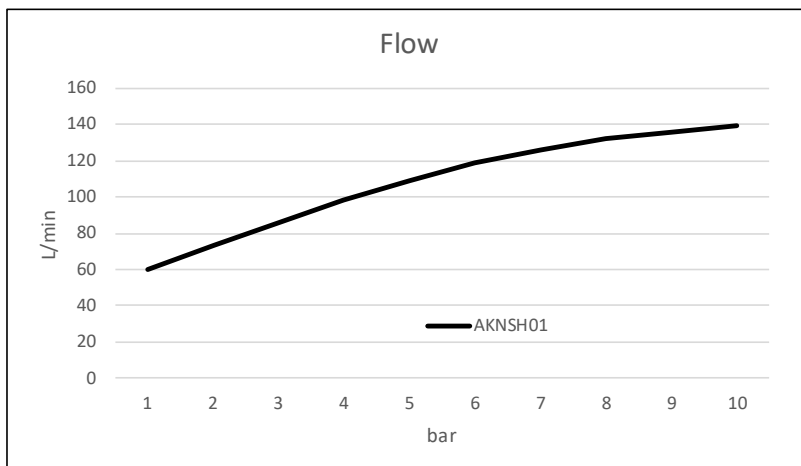

Lichtgewicht spuitkop

De lichtgewicht spuitkop is een sterke en gemakkelijk te hanteren sproeier voor het reinigen en afspreiden met een hoge watercapaciteit. Dit product wordt gepositioneerd naast onze metalen, heavy duty spuitkoppen en is bestemd voor gebruikers die belang hechten aan een lager gewicht en/of een lagere prijs.

Technische Specificaties

- Slechts 245 gram in gewicht
- Lengte 239 mm
- Comfortabele ergonomische handgreep
- Greep en kop zijn van blauw polypropyleen
- De nozzle is van messing
- Maximale werkdruk 10 bar
- Maximale temperatuur 50 °C
- Verstelbaar sproeipatroon, van wijd (zacht) tot small (hard)
- De sproeikop kan volledig worden gesloten door de kop te draaien
- Aansluiting 3/4" BSP buitendraad

Hoewel alle materialen temperaturen tot 50 °C aan kunnen, wordt aanbevolen speciale voorzorgsmaatregelen te nemen als heet water wordt gebruikt.

Waterverbruik bij volledig geopende sproeier, afhankelijk van de druk

Een draaikoppeling op een pistool verbetert de gebruiksvriendelijkheid en verlengt de levensduur van de slang. Kijk op de pagina "draaikoppelingen" voor meer informatie.

Beschikbaar model: