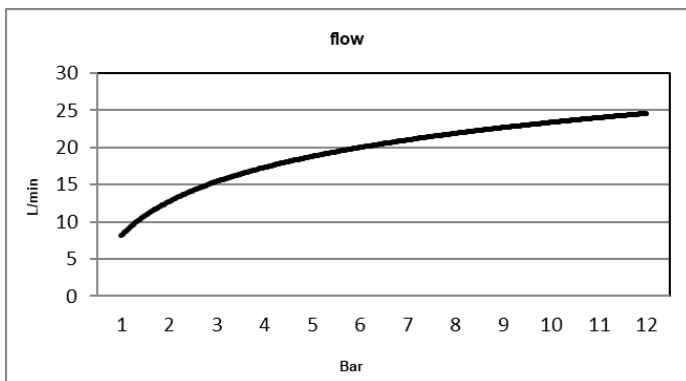

Reinigingspistolen, serie Baby

Compact met laag waterverbruik

De pistolen van de Baby-serie zijn compact en hebben de bedieningshendel aan de achterkant van de handgreep. Voor gebruikers met kleine handen is dit een geschikt alternatief. De duidelijke rode pijl geeft de straalrichting aan. Het aluminium en het messing pistool hebben dichtingen van EPDM, het RVS pistool heeft een dichting van Viton.

Van dit compacte model hebben we ook varianten met de mogelijkheid om een lans te monteren. Er zijn meer modellen met de bedieningshendel aan de achterzijde. Kijk verder in onze catalogus.

Een draaikoppeling op een pistool verbetert de gebruiksvriendelijkheid en verlengt de levensduur van de slang. Kijk op de pagina "Draaikoppelingen" voor meer informatie..

Variabele straal

Beschikbare modellen: