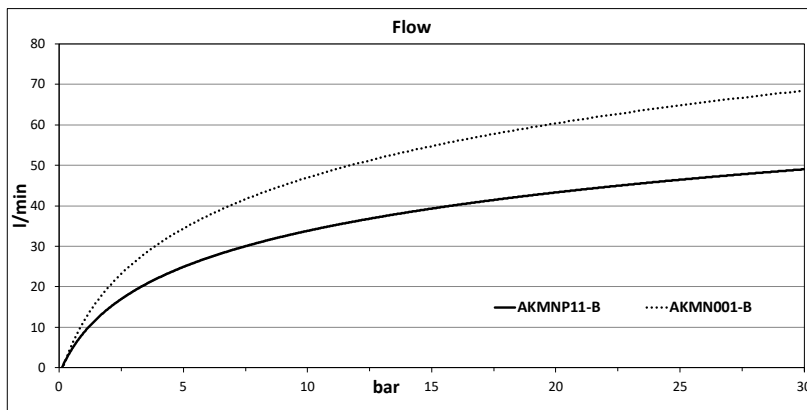

Waterflow in l/min bij volledig ingeknepen bedieningshendel, afhankelijk van de druk.

Een draaikoppeling op een pistool verbetert de gebruiksvriendelijkheid en verlengt de levensduur van de slang. Kijk op de pagina "Draaikoppelingen" voor meer informatie.

Beschikbare modellen: