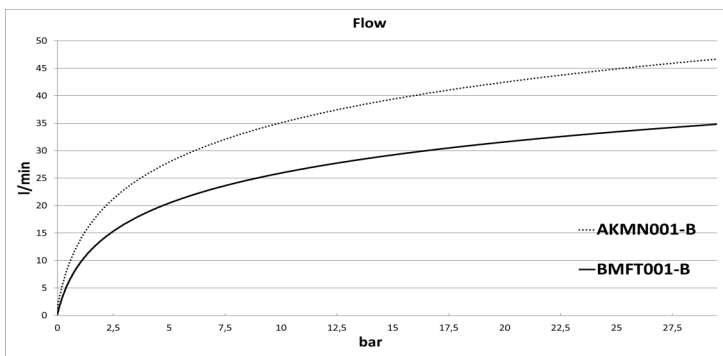

Débit d'eau lorsque la gâchette est complètement pressée, en fonction de la pression.

Un raccord tournant sur un pistolet améliore la convivialité et prolonge la durée de vie du tuyau. Voir la page "Raccords tournants" pour plus d'informations.

Caractéristiques techniques

	BMFT001-B	BRFT001-B
Matériau du corps	Laiton CuZn40Pb2 (DIN)	Inox X5CrNiMo17-12-2 (AISI 316)
Gâchette et poussoir	Inox X5CrNi18-10 (AISI 304)	Inox X5CrNi18-10 (AISI 304)
Goupille de buse et ressort	Inox X5CrNiMo17-12-2 (AISI 316)	Inox X5CrNiMo17-12-2 (AISI 316)
Enveloppe en caoutchouc	EPDM	EPDM
Joints	EPDM (FDA)	Viton (FDA)
Connexion	1/2" BSP femelle	1/2" BSP femelle
Température maximale	95 °C	95 °C
Pression maximale	25 bar	25 bar
Débit d'eau à 4 bar	19,0 l/min	19,0 l/min
Poids	463 g	480 g
Dimensions	145 x 94 x 45 mm	145 x 94 x 45 mm

Modèles disponibles :