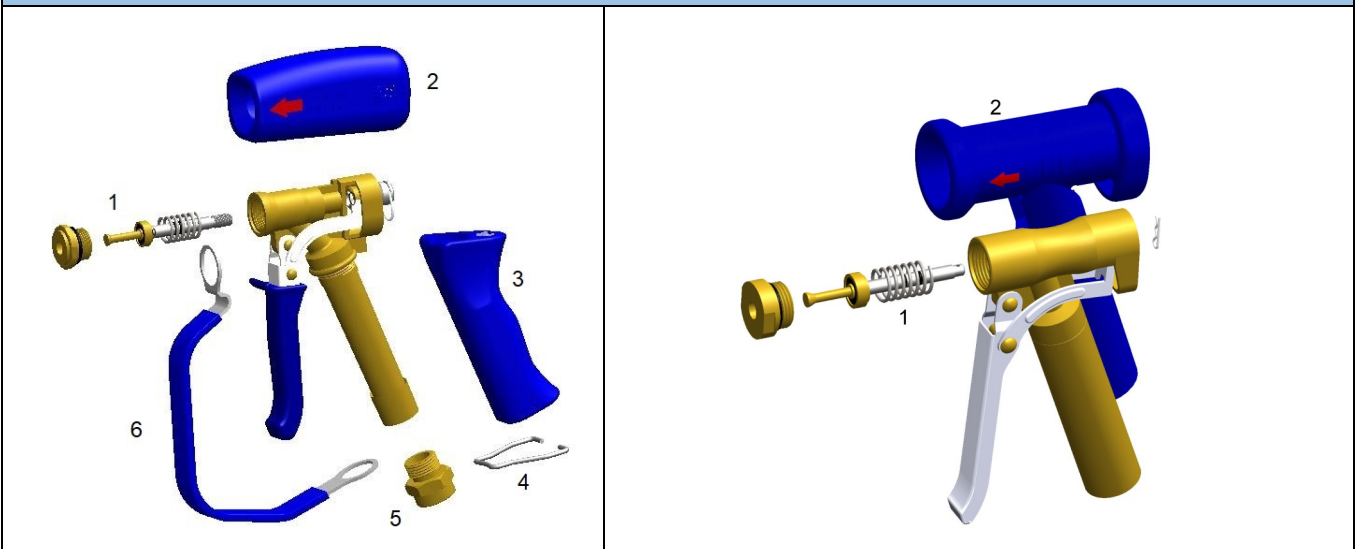

Ersatzteile für Reinigungspistolen

Blue King

Blue Princess

Nr.	Bild	Artikelnummer	Beschreibung
1		RESAKBO11	Ersatzteilset für KING Reinigungspistole
		RESBMFT2	Ersatzteilset für Messing Princess Reinigungspistole
		RESBRFT1	Ersatzteilset für Princess Reinigungspistole aus Edelstahl
2		RECOVER11-B	Gummiaufsatz blau für KING Reinigungspistole
		RECOVERP-B	Gummihülle blau für PRINCESS Reinigungspistole mit AKBO Logo
		RECOVERP-B-PRIN	Gummihülle blau für PRINCESS Reinigungspistole mit Princess Logo
3		REGRIPP11-B	EPDM-Handgriff, blau, für KING Reinigungspistole
4		RESCLIP	Ersatzclip für Reinigungspistole
5		ADAM12M12F	Messing-Adapter 1/2" BSP Außengewinde x 1/2" BSP Innengewinde, Flachdichtung
6		RETRIPR11-B	Schutzbügel für King, blau

Ersatzteile für robuste Sprühköpfe

Nr.	Bild	Artikelnummer	Beschreibung
1		AKSH4-FS	Flachdichtung Clipperlon 2110 für Sprühkopf (24x15x1,5)
2		AKSH4-HBL	POM-Kopf, schwarz
		AKSH4-HW	POM-Kopf, weiß
3		AKSH4-LS	Feststellschraube für Sprühkopf
4		AKSH4-NS-M	Düsenschaft für Sprühkopf, Messing
		AKSH4-NS-R	Düsenschaft für Sprühkopf, Edelstahl
5		AKSH4-NT-M	Düsenspitze für Sprühkopf, Messing
		AKSH4-NT-R	Düsenspitze für Sprühkopf, Edelstahl
6		AKSH4-TS	Schraube für Düsenspitze
7		AKSH4-OR	O-Ring-Satz für die Sprühköpfe der AKMSH03- und AKRSH03-Serien