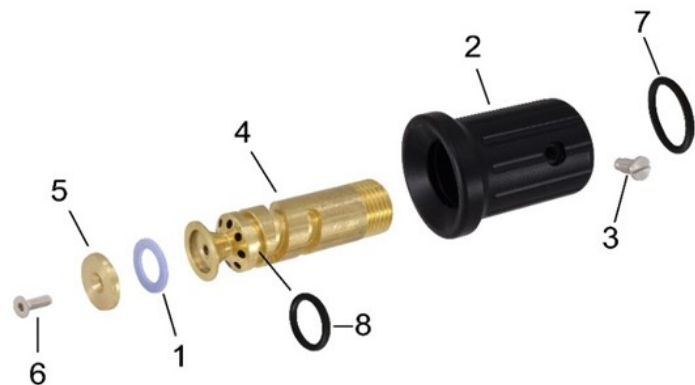

Ersatzteile für Reinigungspistolen

Blue King

Blue Princess

Nr.	Bild	Artikelnummer	Beschreibung
1		RESAKBO11	Ersatzteilset für KING Reinigungspistole
		RESBMFT2	Ersatzteilset für Messing Princess Reinigungspistole
		RESBRFT1	Ersatzteilset für Princess Reinigungspistole aus Edelstahl
2		RECOVER11-B	Gummiaufsatz blau für KING Reinigungspistole
		RECOVERP-B	Gummihülle blau für PRINCESS Reinigungspistole mit AKBO Logo
		RECOVERP-B-PRIN	Gummihülle blau für PRINCESS Reinigungspistole mit Princess Logo
3		REGRIPP11-B	EPDM-Handgriff, blau, für KING Reinigungspistole
4		RESCLIP	Ersatzclip für Reinigungspistole
5		ADAM12M12F	Messing-Adapter 1/2" BSP Außengewinde x 1/2" BSP Innengewinde, Flachdichtung
6		RETRIPR11-B	Schutzbügel für King, blau

Ersatzteile für robuste Sprühköpfe

Nr.	Bild	Artikelnummer	Beschreibung
1		AKSH4-FS	Flachdichtung Clipperlon 2110 für Sprühkopf (24x15x1,5)
2		AKSH4-HBL	POM-Kopf, schwarz
		AKSH4-HW	POM-Kopf, weiß
3		AKSH4-LS	Feststellschraube für Sprühkopf
4		AKSH4-NS-M	Düsenschaft für Sprühkopf, Messing
		AKSH4-NS-R	Düsenschaft für Sprühkopf, Edelstahl
5		AKSH4-NT-M	Düsenspitze für Sprühkopf, Messing
		AKSH4-NT-R	Düsenspitze für Sprühkopf, Edelstahl
6		AKSH4-TS	Schraube für Düsenspitze
7		AKSH4-OR	O-Ring-Satz für die Sprühköpfe der AKMSH03- und AKRSH03-Serien