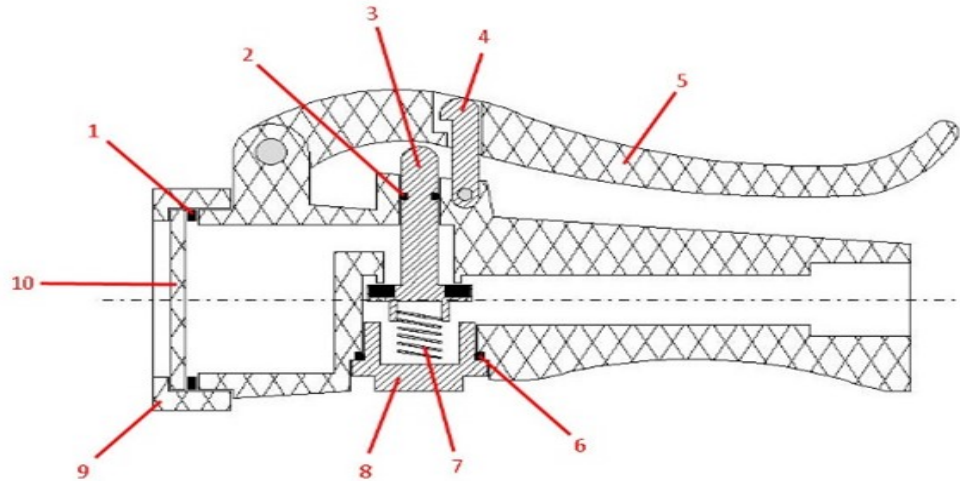

Ersatzteile für Kunststoff-Duschköpfe der AKKS- Serie

Nr.	Bild	Artikelnummer	Beschreibung
1 2 6		AKKSSEAL	Dichtungssatz für die Dusche der AKKS-Serie: 1x O-Ring 4,2x2 mm 1x Flachring 46x40x2 mm 1x O-Ring 23x2 mm
3		AKKSVALVE	Ersatzventilsatz für die Dusche der AKKS-Serie
4		AKKSHOOK	Haken für die Dusche der AKKS-Serie
5		AKKSTRIG-B	Abzug für die Dusche der AKKS-Serie, blau
		AKKSTRIG-W	Abzug für die Dusche der AKKS-Serie, weiß
7		AKKSSPRING	Edelstahlfeder für Dusche der AKKS-Serie
8		AKKSPLUG-B	Stopfen aus Kunststoff für die Dusche der AKKS-Serie, blau
		AKKSPLUG-C	Stopfen aus verchromtem Messing für die Dusche der AKKS-Serie
		AKKSPLUG-R	Stopfen aus Edelstahl für die Dusche der AKKS-Serie
9		AKKSCAP-B	Frontkappe für die Dusche der AKKS-Serie, blau
		AKKSCAP-W	Frontkappe für die Dusche der AKKS-Serie, weiß
10		AKKSHEAD-B	Duschkopf für die Dusche der AKKS-Serie, blau
		AKKSHEAD-W	Duschkopf für die Dusche der AKKS-Serie, weiß