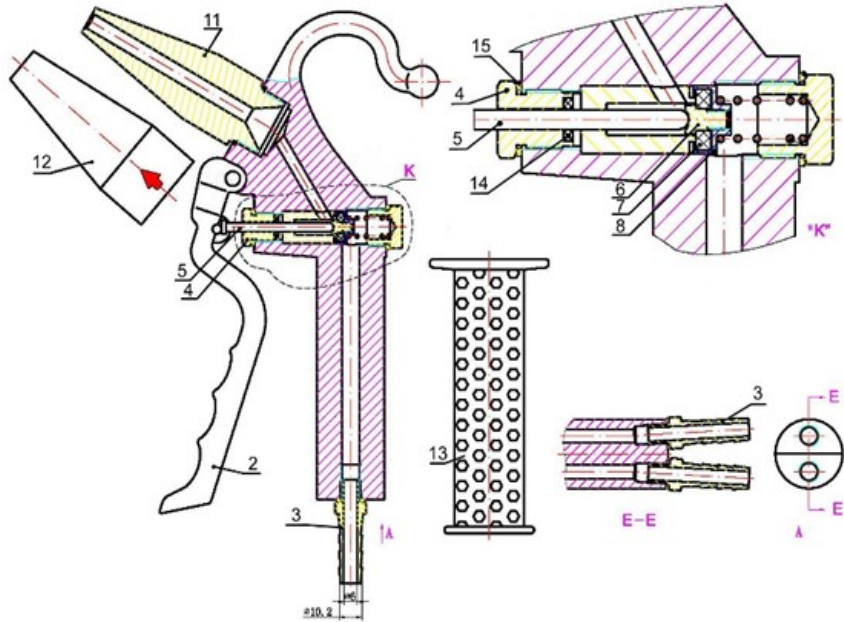

Ersatzteile für AKAWLU1-B Wasser-/Luftpistole

Nr.	Bild	Artikelnummer	Beschreibung
2		AKAWTRIG	Abzug für den AKAWLU1-B
3		AKAWTAIL	Schlauchtülle für den AKAWLU1-B
6 7 8		AKAWPIST	Kolben für Luft/Wasser-Pistole
4 5 14 15		AKAWSHAF	Schacht mit Stopfen für Luft-/Wasserpistole
11		AKAWNOZZ	Düse für den AKAWLU1-B
12		AKAWSLEE	Düsenhülse für den AKAWLU1-B
13		AKAWGRIP	Handgriff für den AKAWLU1-B