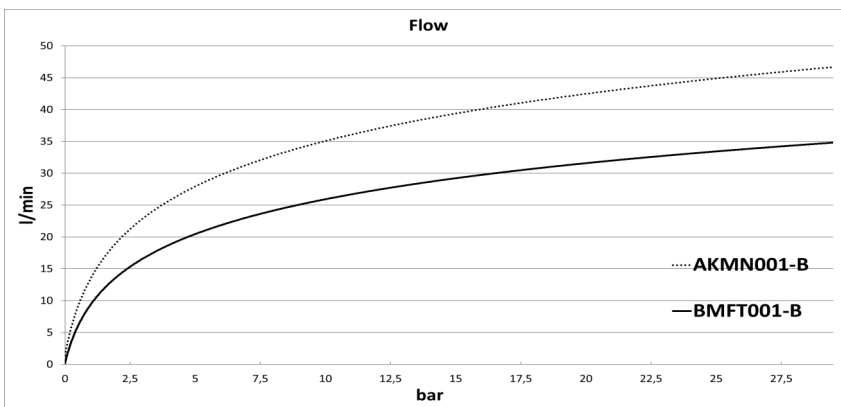

Wasserdurchfluss bei vollem Durchdrücken des Bedienehebels, abhängig vom Druck.

Ein kugelgelagertes Drehgelenk an einer Pistole verbessert die Benutzerfreundlichkeit und verlängert die Lebensdauer des Schlauchs. Weitere Informationen finden Sie auf der Seite "Drehgelenkkupplungen".

Technische Daten

	BMFT001-B	BRFT001-B
Material des Gehäuses	Messing CuZn40Pb2 (DIN)	Edelstahl X5CrNiMo17-12-2 (AISI 316)
Abzug und Drücker	Edelstahl X5CrNi18-10 (AISI 304)	Edelstahl X5CrNi18-10 (AISI 304)
Düsenstift und Feder	Edelstahl X5CrNiMo17-12-2 (AISI 316)	Edelstahl X5CrNiMo17-12-2 (AISI 316)
Gummiummantelung	EPDM	EPDM
Dichtungen	EPDM (FDA)	Viton (FDA)
Anschluss	1/2" BSP IG	1/2" BSP IG
Maximale Temperatur	95 °C	95 °C
Maximaler Druck	25 bar	25 bar
Wasserdurchfluss bei 4 bar	19,0 l/min	19,0 l/min
Gewicht	463 g	480 g
Abmessungen	145 x 94 x 45 mm	145 x 94 x 45 mm

Verfügbare Modelle:

BMFT001-B
Aus Messing

BRFT001-B
Aus Edelstahl AISI 316

Alle **fettgedruckten** Artikelnummern sind ab Lager lieferbar.